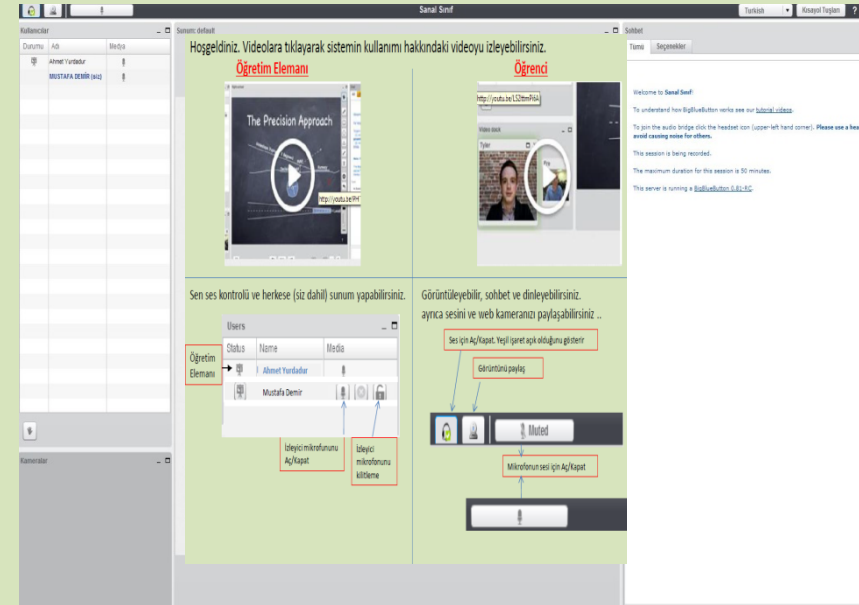

Takvim

September 2016

Paz	Pzt	Sal	Çrş	Prş	Cum	Cmt
				1	2	3
4	5	6	7	8	9	10
11	12	13	14	15	16	17
18	19	20	21	22	23	24
25	26	27	28	29	30	

Aldığınız bir derse tıkladığınızda dersle ilgili bilgileri görürsünüz. Buradan Sanal Sınıf linkine tıkladığınızda artık derisi canlı olarak izleyebilirsiniz.

Eğer dersin sanal sınıfı başlamamışsa ekran yandaki gibi açılır.

Eğer dersin sanal sınıfı başlamış ise ekran yandaki gibi açılır.

Hoşgeldiniz. Videolara tıklayarak sistemin kullanımı hakkındaki videoyu izleyebilirsiniz.

Öğretim Elemanı

Öğrenci

Öğretim elemanı için ses ve sunum kontrolü ayarları

Öğretim Elemanı

Status	Name	Media
	Ahmet Yurdadur	
	Mustafa Demir	

İzleyici mikrofonunu Aç/Kapat

İzleyici mikrofonunu kilitleme

Öğrenciler için ses ve görüntü paylaşımı ayarları